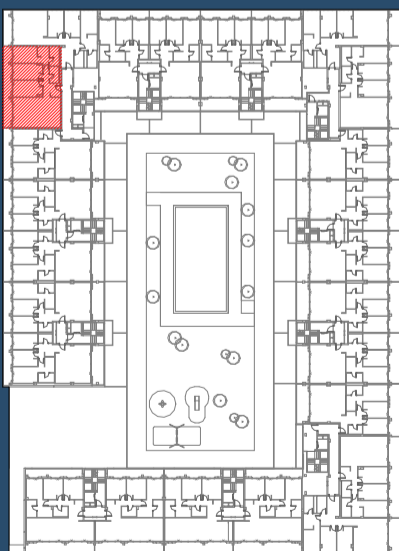

SUPERFICIE ÚTIL CERRADA

RECIBIDOR	5,30 m ²
SALÓN COMEDOR COCINA	35,50 m ²
DISTRIBUIDOR	2,00 m ²
BAÑO 1	4,50 m ²
BAÑO 2	3,90 m ²
SUITE	15,40 m ²
DORMITORIO 2	11,70 m ²
DORMITORIO 3	11,70 m ²
TOTAL S.CERRADA (A)	90,00 m²

SUPERFICIE ÚTIL TERRAZAS

TERRAZA CUBIERTA 1	15,00 m ²
SOLARIUM	93,00 m ²
TOTAL S.ABIERTA (B)	108,00 m²

SUPERFICIE ÚTIL TOTAL

TOTAL (A+B) 198,00 m²

SUPERFICIE ÚTIL CERRADA

RECIBIDOR	5,30 m ²
SALÓN COMEDOR COCINA	35,50 m ²
DISTRIBUIDOR	2,00 m ²
BAÑO 1	4,50 m ²
BAÑO 2	3,90 m ²
SUITE	15,40 m ²
DORMITORIO 2	11,70 m ²
DORMITORIO 3	11,70 m ²
TOTAL S.CERRADA (A)	90,00 m ²

SUPERFICIE ÚTIL TERRAZAS

TERRAZA CUBIERTA 1	15,00 m ²
SOLARIUM	93,00 m ²
TOTAL S.ABIERTA (B)	108,00 m ²

SUPERFICIE ÚTIL TOTAL

TOTAL (A+B) 198,00 m²