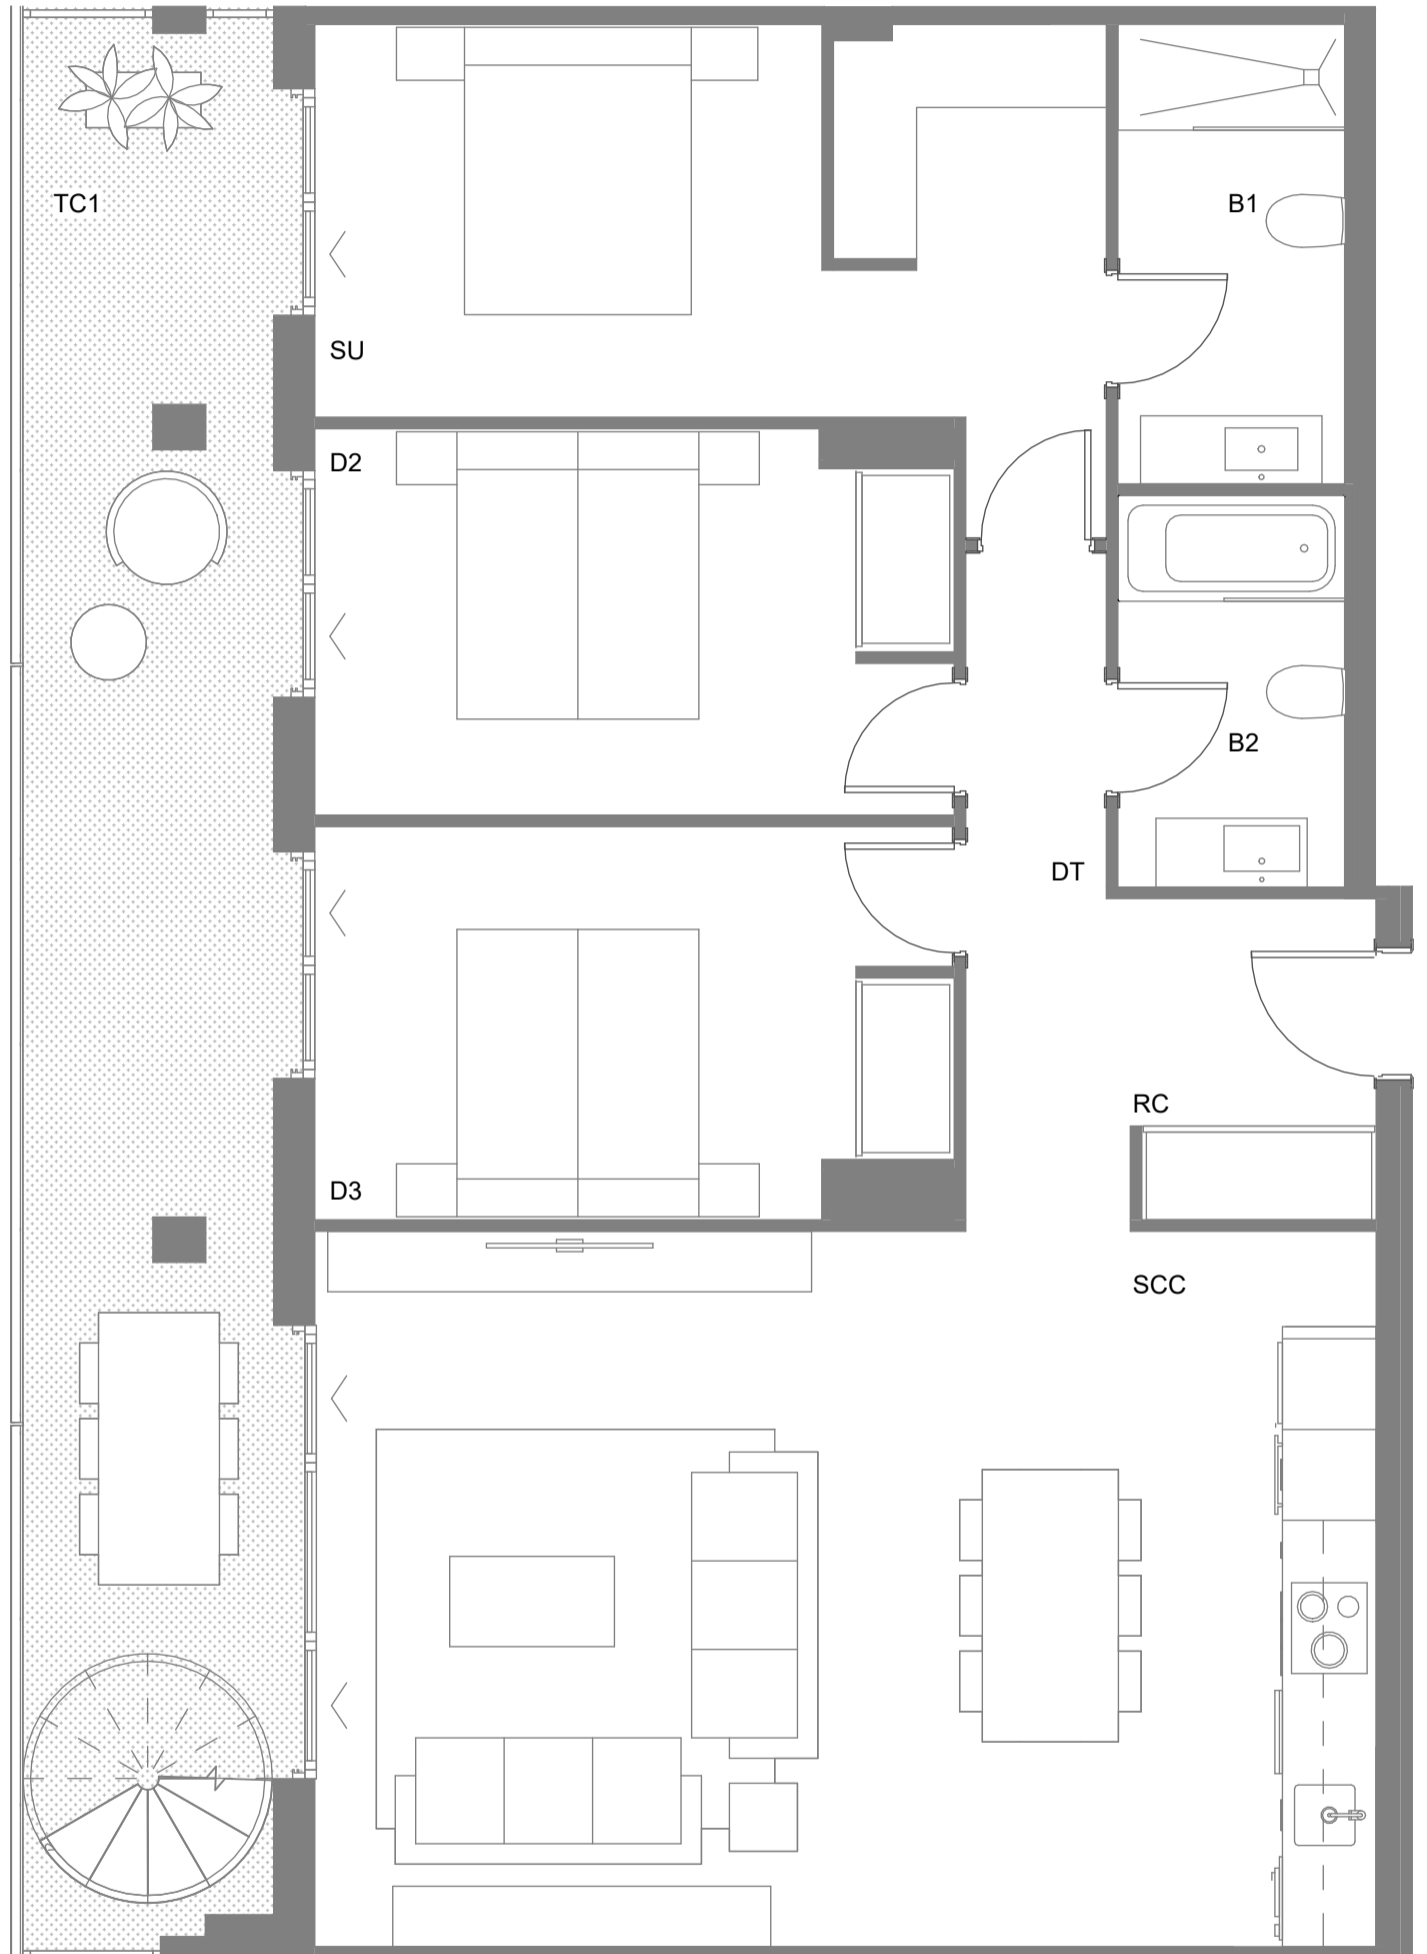

SUPERFICIE ÚTIL CERRADA

RECIBIDOR	5,30 m ²
SALÓN COMEDOR COCINA	35,50 m ²
DISTRIBUIDOR	2,00 m ²
BAÑO 1	4,50 m ²
BAÑO 2	3,90 m ²
SUITE	15,40 m ²
DORMITORIO 2	11,70 m ²
DORMITORIO 3	11,70 m ²
TOTAL S.CERRADA (A)	90,00 m²

SUPERFICIE ÚTIL TERRAZAS

TERRAZA CUBIERTA 1	15,00 m ²
SOLARIUM	93,00 m ²
TOTAL S.ABIERTA (B)	108,00 m²

SUPERFICIE ÚTIL TOTAL

TOTAL (A+B) 198,00 m²

SUPERFICIE ÚTIL CERRADA

RECIBIDOR	5,30 m ²
SALÓN COMEDOR COCINA	35,50 m ²
DISTRIBUIDOR	2,00 m ²
BAÑO 1	4,50 m ²
BAÑO 2	3,90 m ²
SUITE	15,40 m ²
DORMITORIO 2	11,70 m ²
DORMITORIO 3	11,70 m ²
TOTAL S.CERRADA (A)	90,00 m ²

SUPERFICIE ÚTIL TERRAZAS

TERRAZA CUBIERTA 1	15,00 m ²
SOLARIUM	93,00 m ²
TOTAL S.ABIERTA (B)	108,00 m ²

SUPERFICIE ÚTIL TOTAL

TOTAL (A+B) 198,00 m²